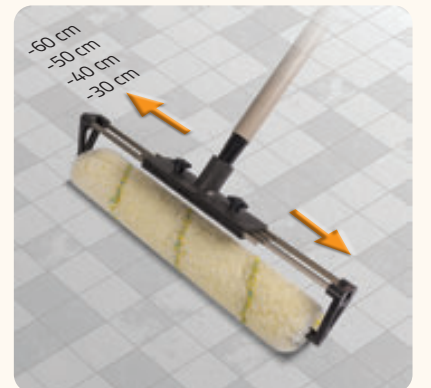

Büyük Boy Yedekler

1033	60	20	320,00
1032	50	20	270,00
1031	40	20	240,00
1030	30	20	190,00

Ayarlı Rulo Sapı 9099

5,7 x 33,5 x 12,7 cm
2'li Koli
₺ 377,00

YENİ

30, 40, 50, 60 cm yedek rulolarla kullanılabilir.