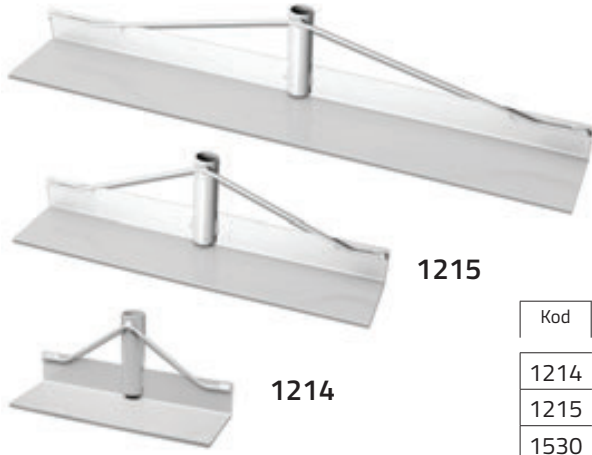

Harç Gelberi