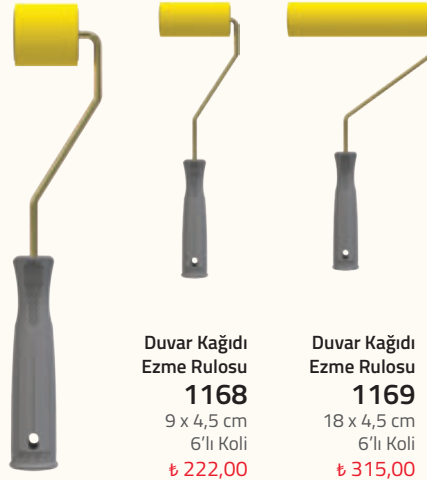

Elyaf Ezme Rulosu
1160
8 x 2 cm
25'li Koli
₺ 149,00

Elyaf Ezme Rulosu
1161
13 x 2 cm
25'li Koli
₺ 160,00

Polyester uygulamalarda cam elyafı arasında kalan havayı almak için kullanılır.

Kod	Boy (cm)	Çap (cm)	Koli içi	Adet Fiyatı (₺)
1160	8	2	25	149,00
1161	13	2	25	160,00

Yedekler

1162	8	2	25	88,00
1163	13	2	25	105,00

Duvar Kağıdı Ezme Rulosu
1166
9 x 4,5 cm
6'lı Koli
₺ 222,00

Duvar Kağıdı Ezme Rulosu
1169
18 x 4,5 cm
6'lı Koli
₺ 315,00

Duvar Kağıdı Ezme Rulosu
1167
4,5 x 4,5 cm
6'lı Koli
₺ 183,00

Kod	Boy (cm)	Çap (cm)	Koli içi	Adet Fiyatı (₺)
1167	4,5	4,5	6	183,00
1168	9	4,5	6	222,00
1169	18	4,5	6	315,00