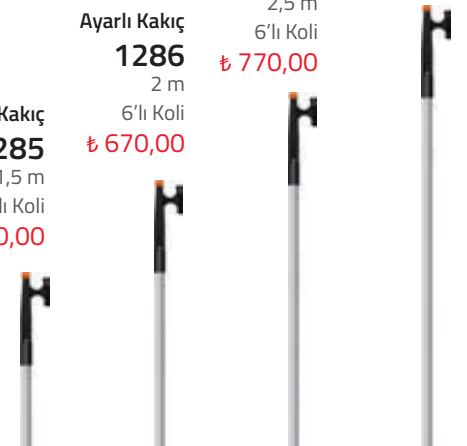

Sabit Kakiç
1284
1,5 m
6'lı Koli
₺ 440,00

Kod	Tip	Açık (m)	Kapalı (cm)	Koli içi	Adet Fiyatı (₺)
1284	Sabit	1,5	-	6	440,00
1285	Ayarlı	1,5	100	6	540,00
1286	Ayarlı	2	120	6	670,00
1287	Ayarlı	2,5	144	6	770,00
1288	Ayarlı	3	171	6	840,00

Ayarlı Kakiç
1285
1,5 m
6'lı Koli
₺ 540,00

Ayarlı Kakiç
1286
2 m
6'lı Koli
₺ 670,00

Ayarlı Kakiç
1287
2,5 m
6'lı Koli
₺ 770,00

Ayarlı Kakiç
1288
3 m
6'lı Koli
₺ 840,00