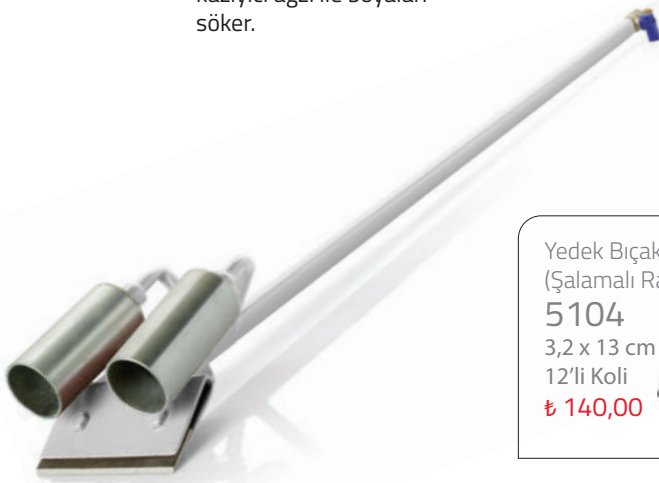

Şalamalı Raspa

1301
13 x 100 cm
₺ 5.200,00

Çift şalamalı raspa temizlenmeyen boya- ları yakarak kazımak için kullanılır. LPG tüpüne bağlanarak çalışır. 10 cm genişliğindeki kazıyıcı ağız ile boya- ları söker.