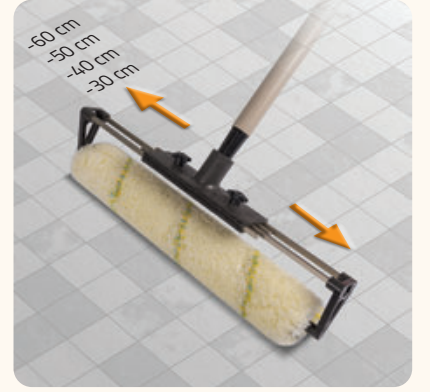

Kod	Boy (cm)	Koli içi Paket	Paket Fiyatı (₺)

Kalfifer Rulo 12'li Paket

2100	10	12	423,00

Kalfifer Rulo 6'li Paket

2106	10	24	213,00

Kalfifer Rulo 3'lü Paket

3100	10	24	109,00

Kalfifer Rulo Yedekli Set

4100	10	30	142,00

Eksport Rulo

1092	60	6	610,00
1091	50	6	525,00
1090	40	6	471,00
1089	30	6	386,00

Eksport Rulo Yedekler

1109	60	20	289,00
1108	50	20	247,00
1107	40	20	214,00
1106	30	20	172,00

Köşe Rulo

1086	3,5	6	202,00

Köşe Rulo Yedek

1095	3,5	6	161,00

Boru Rulosu

1088	7	6	343,00