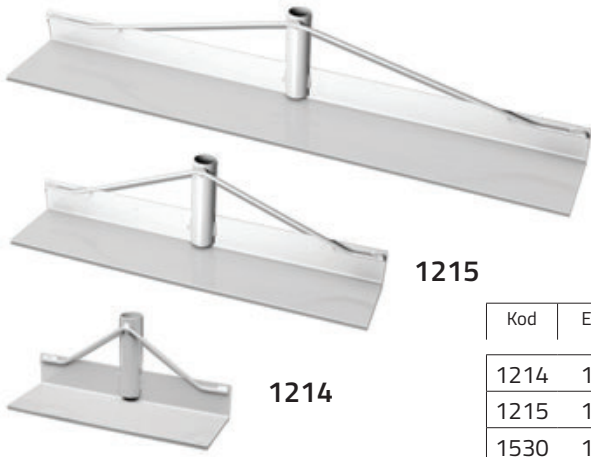

Harç Gelberi