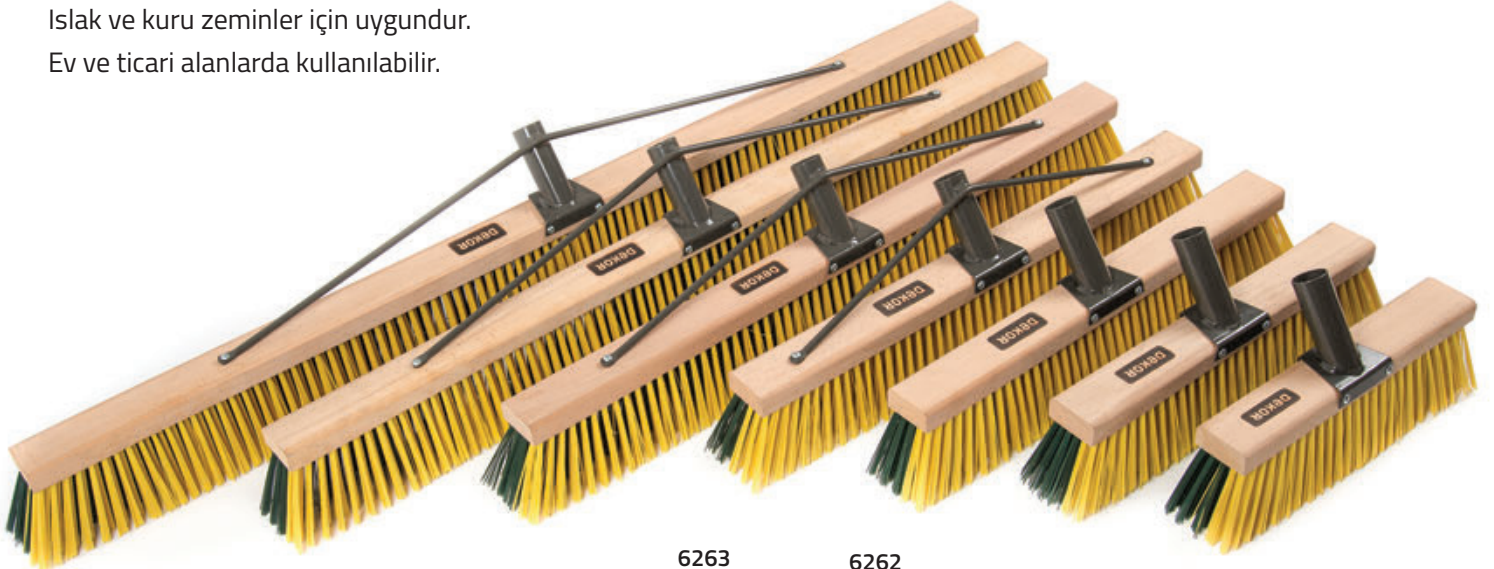

AHŞAP BAHÇE FIRÇALARI

Sert fiber dokusu sayesinde inşaatlarda, fabrikalarda, parklarda, belediyelerde, havaalanlarında yaprak, moloz ve çöp süpürmek için kullanılabilir.

Sert fiber dokuya sahiptir.

Kaba ve sert cisimleri süpürme fırçasıdır.

Ahşap gövdelidir, uzun ömürlüdür.

Islak ve kuru zeminler için uygundur.

Ev ve ticari alanlarda kullanılabilir.

6266

47,2" / 120 cm
2'li Koli
₺ 876,00

6265

39,4" / 100 cm
2'li Koli
₺ 755,00

6264

31,5" / 80 cm
6'lı Koli
₺ 646,00

6263

23,6" / 60 cm
12'li Koli
₺ 548,00

6262

19,7" / 50 cm
12'li Koli
₺ 417,00

6261

15,7" / 40 cm
12'li Koli
₺ 390,00

6260

11,8" / 30 cm
12'li Koli
₺ 378,00

Kod	Genişlik	Koli içi	Adet Fiyatı (₺)
6260	11,8" / 30 cm	12	378,00
6261	15,7" / 40 cm	12	390,00
6262	19,7" / 50 cm	12	417,00
6263	23,6" / 60 cm	12	548,00
6264	31,5" / 80 cm	6	646,00
6265	39,4" / 100 cm	2	755,00
6266	47,2" / 120 cm	2	876,00