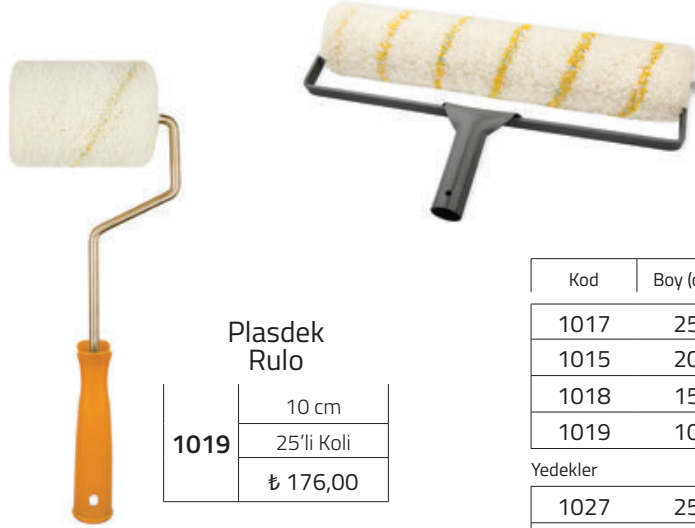

Köşe Rulo Yedek

1095	3,5	6	161,00
------	-----	---	--------

Boru Rulosu

1088	7	6	343,00
------	---	---	--------

Boru Rulosu Yedek

1105	7	6	285,00
------	---	---	--------

Köşe rulosu uygulamaya elverişsiz
yerlerde çalışma kolaylığı sağlar.

Eksport Köşe Rulosu

1086	3,5 cm
	6'lı Koli
	₺ 202,00

Boru rulosu yay yardımı ile çeşitli
çaplardaki boru boyama işlerini
kolaylaştırır.

Eksport Boru Rulosu

1088	7 cm
	6'lı Koli
	₺ 343,00

PLASDEK RULO

Plastik iç cephe boyalarında kullanılır. Solventten etkilenmeyen rulonun kullandıkça verimi artar. Kullanıldıktan sonra çözücü herhangi bir madde ile yıkanarak ve su ile durularak uzun ömürlü olması sağlanır.

Plasdek Rulo

1015	20 cm
	25'li Koli
	₺ 217,00

Plasdek
Rulo Yedek

1026	20 cm
	25'li Koli
	₺ 166,00

Plasdek
Rulo

1019	10 cm
	25'li Koli
	₺ 176,00

Plasdek
Rulo

1421	40 cm
	6'lı Koli
	₺ 471,00