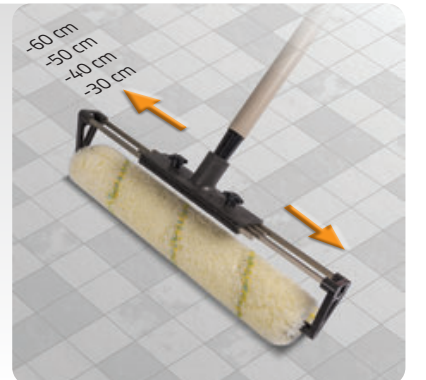

6174
64 mm
12'li Koli
₺ 55,00

Sayfa: 7

**Ayarlı Rulo Sapı
9099**
5,7 x 33,5 x 12,7 cm
2'li Koli
₺ 342,00

30, 40, 50, 60 cm
yedek rulolarla
kullanılabilir.

Sayfa: 18

Boya Uygulama

Rulo, fırça ve boya ürünleri en son teknoloji ile üretilen, alanında lider bir konumla, her türlü endüstriyel, toptan ve perakende ihtiyaçlarını, üretici firma olarak karşılamaktadır.